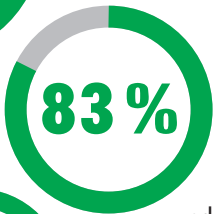

NRW-Partnerzoos: Mehr Zoo geht nicht!

Die NRW-Partnerzoos...

...setzen sich zusammen aus 12 wissenschaftlich geführten Zoos und Tierparks in Nordrhein-Westfalen.
...sind ein Arbeitskreis des Verbandes der Zoologischen Gärten (VdZ) e.V.

der Partnerzoos sind Mitglied im Europäischen Zooverband (EAZA)

im Weltzooverband (WAZA)

und in der Deutschen Tierpark-Gesellschaft (DTG).

Gemeinsam werden über **1.200 Arbeitsplätze** geschaffen.

Außerdem werden jedes Jahr Nachwuchskräfte zu neuen Experten ausgebildet.